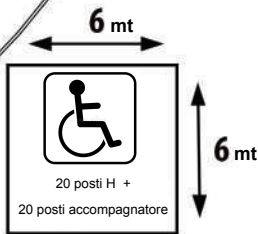

TEATRO PALAPARTENAPE

VIA CORRADO BARRAGALLO 115 - 80125 NAPOLI

POSTI UNICI IN PIEDI 5650 **POSTI NUMERATI IN TRIBUNA 671** + 40 posti disabile / accompagnatore

Totale Capienza Platea
5650 Posto Unico in piedi

Totale Capienza Tribuna
671 Posti a sedere

Tribuna W 160 posti
Tribuna X 179 posti
Tribuna Y 179 posti
Tribuna Z 153 posti

Totale Capienza Area H
40 posti
(20 H + 20 accompagnatori)

NB I POSTI IN TRIBUNA SONO SEMPRE SCOCHE ROSSE