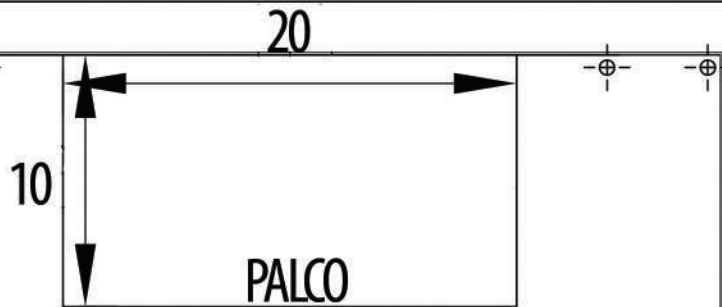

TEATRO PALAPARTENAPE

VIA CORRADO BARRAGALLO 115 - 80125 NAPOLI

POSTI UNICI IN PIEDI 5650 **POSTI NUMERATI IN TRIBUNA 671** + 40 posti disabile / accompagnatore

Totale Capienza Platea
5650 Posto Unico in piedi

Totale Capienza Tribuna
671 Posti a sedere

Tribuna W 160 posti
Tribuna X 179 posti
Tribuna Y 179 posti
Tribuna Z 153 posti

Totale Capienza Area H
40 posti
(20 H + 20 accompagnatori)

NB I POSTI IN TRIBUNA SONO SEMPRE SCOCHE ROSSE