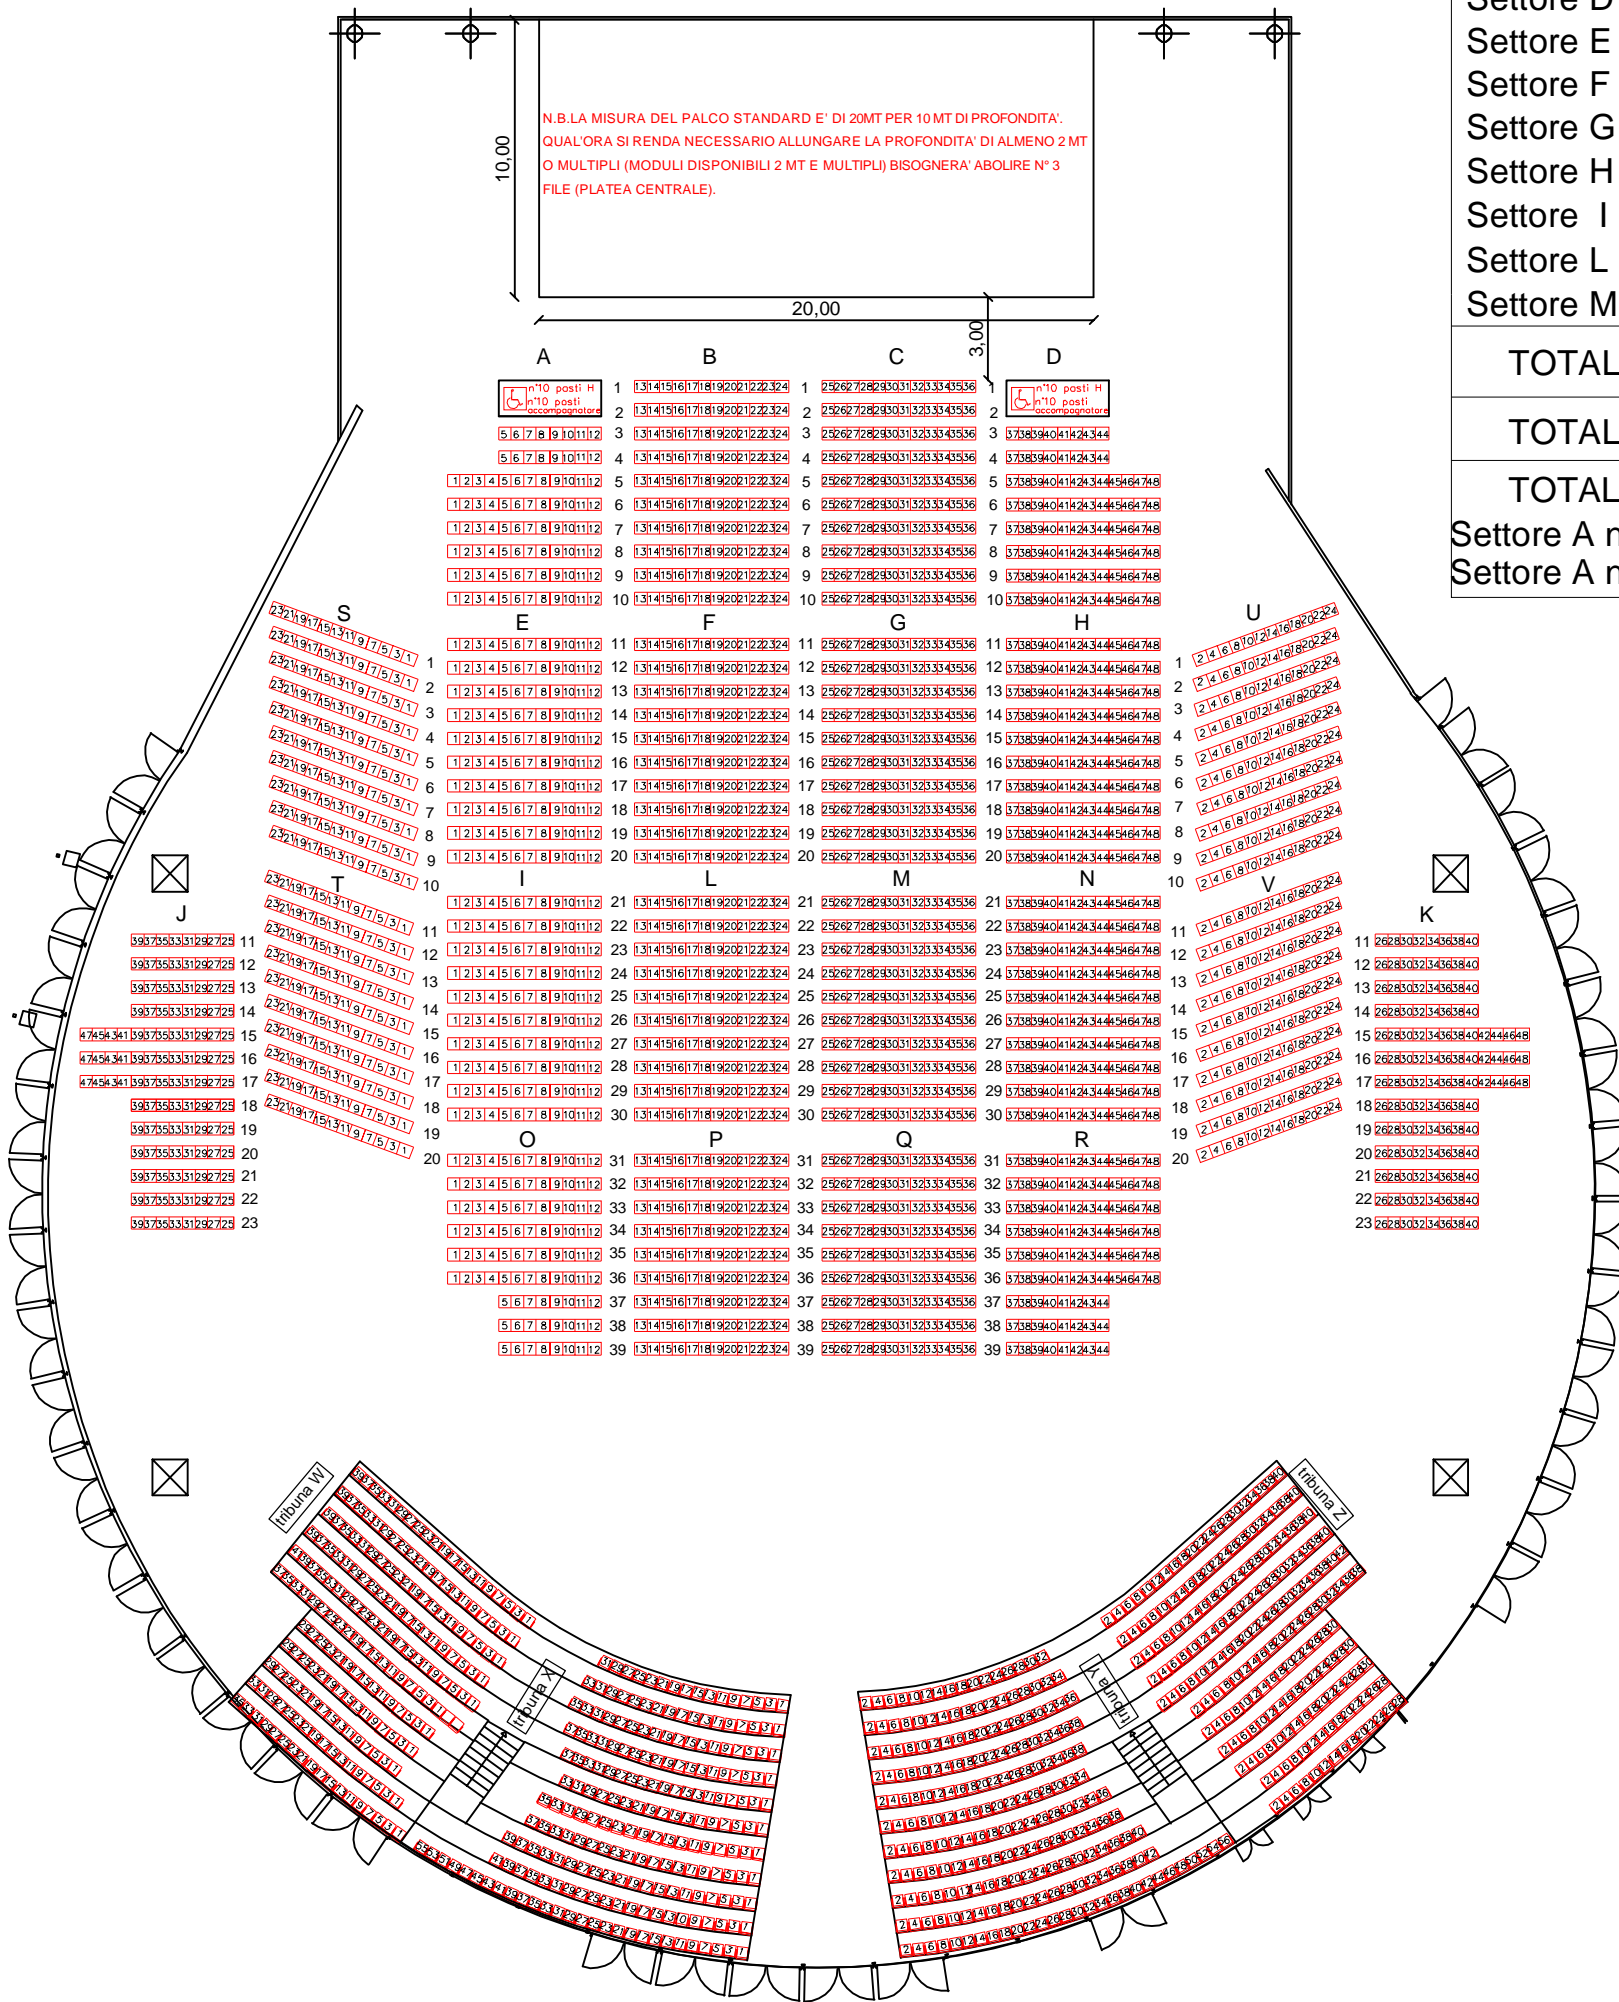

POSIZIONE SEDIE ROSSE

con PALCO
PROFONDITA 10 mt
LUNGHEZZA 20 mt

TEATRO TENDA PALAPARTENOPE Planimetria Generale

Totale Posti 3313

LEGENDA

Settore A n° 88	Settore N n° 120
Settore B n° 120	Settore O n° 96
Settore C n° 120	Settore P n° 108
Settore D n° 88	Settore Q n° 108
Settore E n° 120	Settore R n° 96
Settore F n° 120	Settore S n° 120
Settore G n° 120	Settore T n° 120
Settore H n° 120	Settore U n° 116
Settore I n° 120	Settore V n° 120
Settore L n° 120	Settore W n° 116
Settore M n° 120	Settore X n° 116

TOTALE PLATEA - n° 2496

TOTALE TRIBUNA - n° 817

TOTALE POSTI H - n° 40

Settore A n° 20 - (10 H - 10 accompagnatori)
Settore A n° 20 - (10 H - 10 accompagnatori)

TEATRO PALAPARTENAPE

VIA CORRADO BARRAGALLO 115 - 80125 NAPOLI

POSTI UNICI IN PIEDI 5650 **POSTI NUMERATI IN TRIBUNA 671** + 40 posti disabile / accompagnatore

Totale Capienza Platea
5650 Posto Unico in piedi

Totale Capienza Tribuna
671 Posti a sedere

Tribuna W 160 posti
Tribuna X 179 posti
Tribuna Y 179 posti
Tribuna Z 153 posti

Totale Capienza Area H
40 posti
(20 H + 20 accompagnatori)

NB I POSTI IN TRIBUNA SONO SEMPRE SCOCHE ROSSE