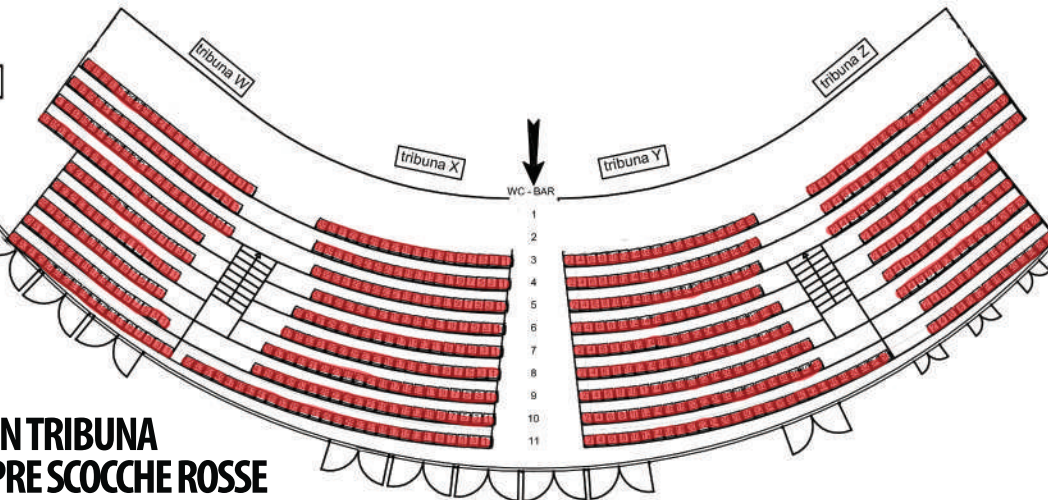

POSIZIONE SEDIE ROSSE

con PALCO
PROFONDITA 10 mt
LUNGHEZZA 20 mt

TEATRO TENDA PALAPARTENOPE Planimetria Generale

Totale Posti 3313

LEGENDA

Settore A n° 88	Settore N n° 120
Settore B n° 120	Settore O n° 96
Settore C n° 120	Settore P n° 108
Settore D n° 88	Settore Q n° 108
Settore E n° 120	Settore R n° 96
Settore F n° 120	Settore S n° 120
Settore G n° 120	Settore T n° 120
Settore H n° 120	Settore U n° 116
Settore I n° 120	Settore V n° 120
Settore L n° 120	Settore W n° 116
Settore M n° 120	Settore X n° 116

TOTALE PLATEA - n° 2496

TOTALE TRIBUNA - n° 817

TOTALE POSTI H - n° 40

Settore A n° 20 - (10 H - 10 accompagnatori)
Settore A n° 20 - (10 H - 10 accompagnatori)

TEATRO PALAPARTENAPE

VIA CORRADO BARRAGALLO 115 - 80125 NAPOLI

POSTI UNICI IN PIEDI 5650 **POSTI NUMERATI IN TRIBUNA 671** + 40 posti disabile / accompagnatore

Totale Capienza Platea
5650 Posto Unico in piedi

Totale Capienza Tribuna
671 Posti a sedere

Tribuna W 160 posti
Tribuna X 179 posti
Tribuna Y 179 posti
Tribuna Z 153 posti

Totale Capienza Area H
40 posti
(20 H + 20 accompagnatori)

NB I POSTI IN TRIBUNA SONO SEMPRE SCOCHE ROSSE