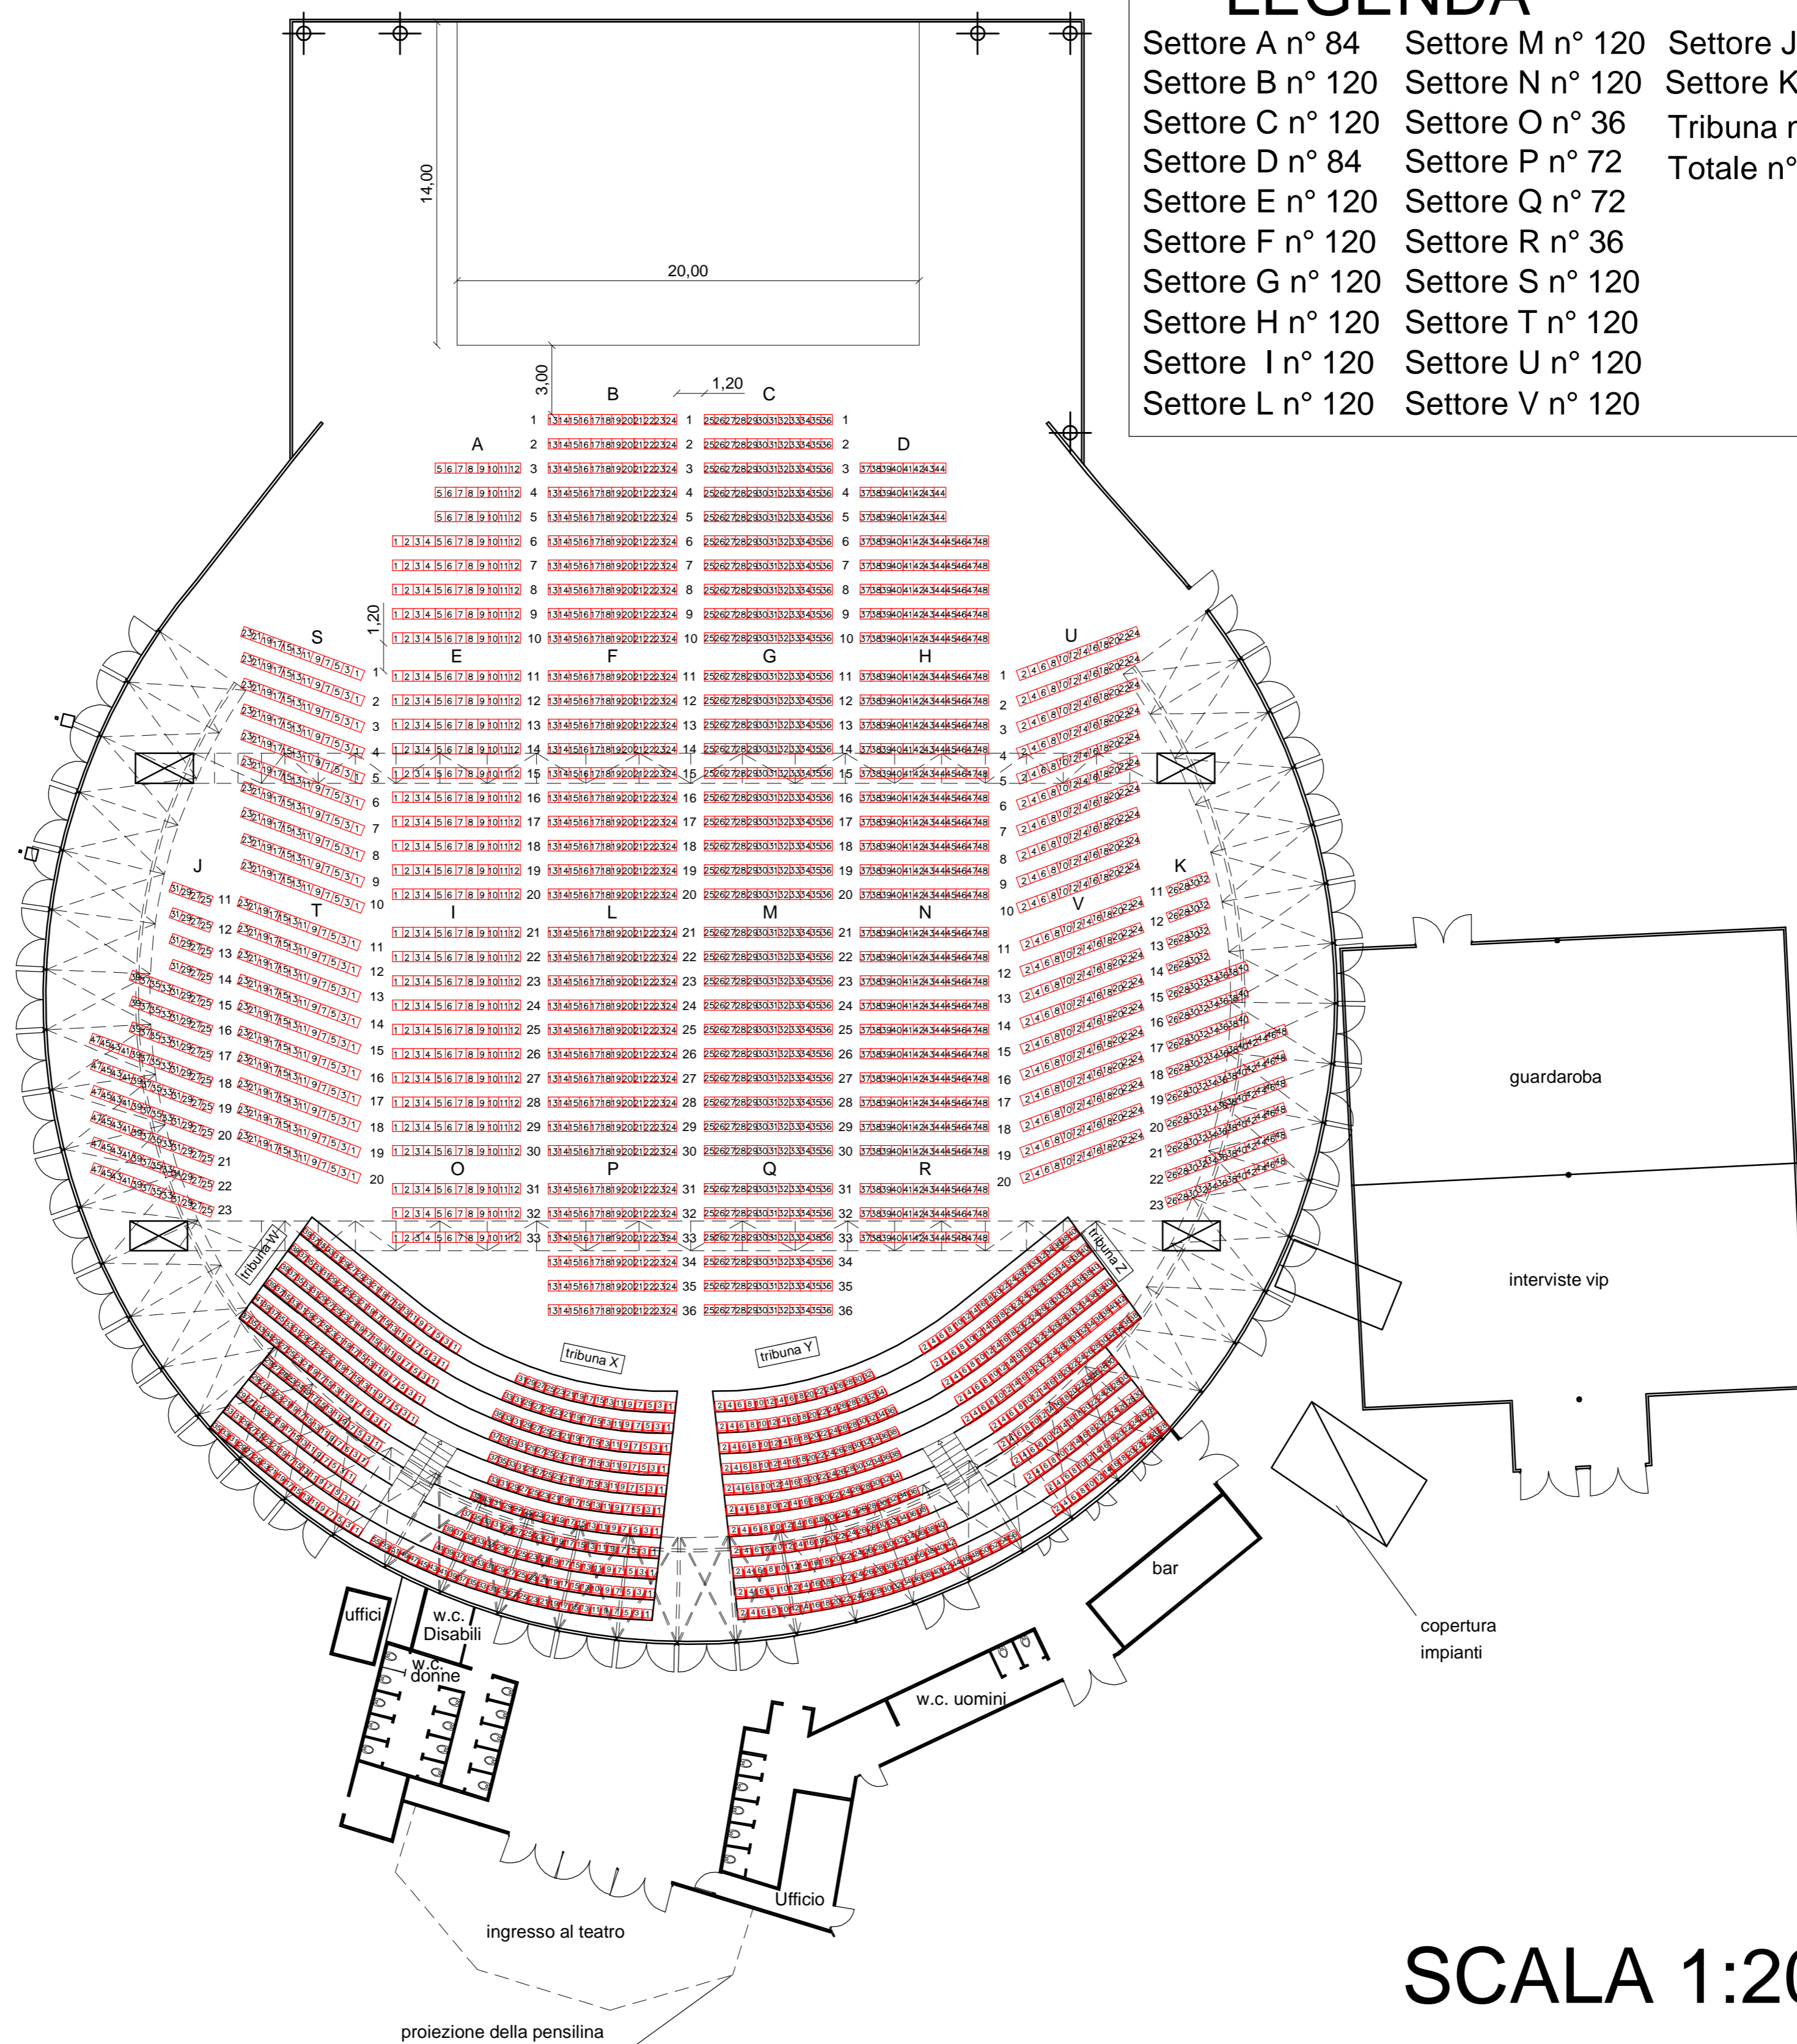

POSIZIONE SEDIE BLU

TEATRO TENDA PALAPARTENOPE

Planimetria Generale

LEGENDA

Settore A n° 71	Settore M n° 100
Settore B n° 100	Settore N n° 100
Settore C n° 100	Settore O n° 30
Settore D n° 71	Settore P n° 30
Settore E n° 100	Settore S n° 100
Settore F n° 100	Settore T n° 100
Settore G n° 100	Settore U n° 100
Settore H n° 100	Settore V n° 100
Settore I n° 100	Tribuna n° 817
Settore L n° 100	Totale n° 2419

SCALA 1:200

POSIZIONE SEDIE ROSSE

TEATRO TENDA PALAPARTENOPE Planimetria Generale

LEGENDA

Settore A n° 84	Settore M n° 120	Settore J n° 112
Settore B n° 120	Settore N n° 120	Settore K n° 112
Settore C n° 120	Settore O n° 36	Tribuna n° 817
Settore D n° 84	Settore P n° 72	Totale n° 3105
Settore E n° 120	Settore Q n° 72	
Settore F n° 120	Settore R n° 36	
Settore G n° 120	Settore S n° 120	
Settore H n° 120	Settore T n° 120	
Settore I n° 120	Settore U n° 120	
Settore L n° 120	Settore V n° 120	

SCALA 1:200

TEATRO PALAPARTENAPE

VIA CORRADO BARBAGALLO 115 - 80125 NAPOLI

POSTI UNICI IN PIEDI 5650 **POSTI NUMERATI IN TRIBUNA 671** + 60 posti disabili/accompagnatori

Totale capienza platea 5650

POSTI DISABILI
PALCO 6x6
posti unici 30
posti accompagnatori 30

tribuna W 160
tribuna X 179
tribuna Y 179
tribuna Z 153
Totale capienza tribune 671

NB I POSTI IN TRIBUNA SONO SEMPRE SCOCHE ROSSE