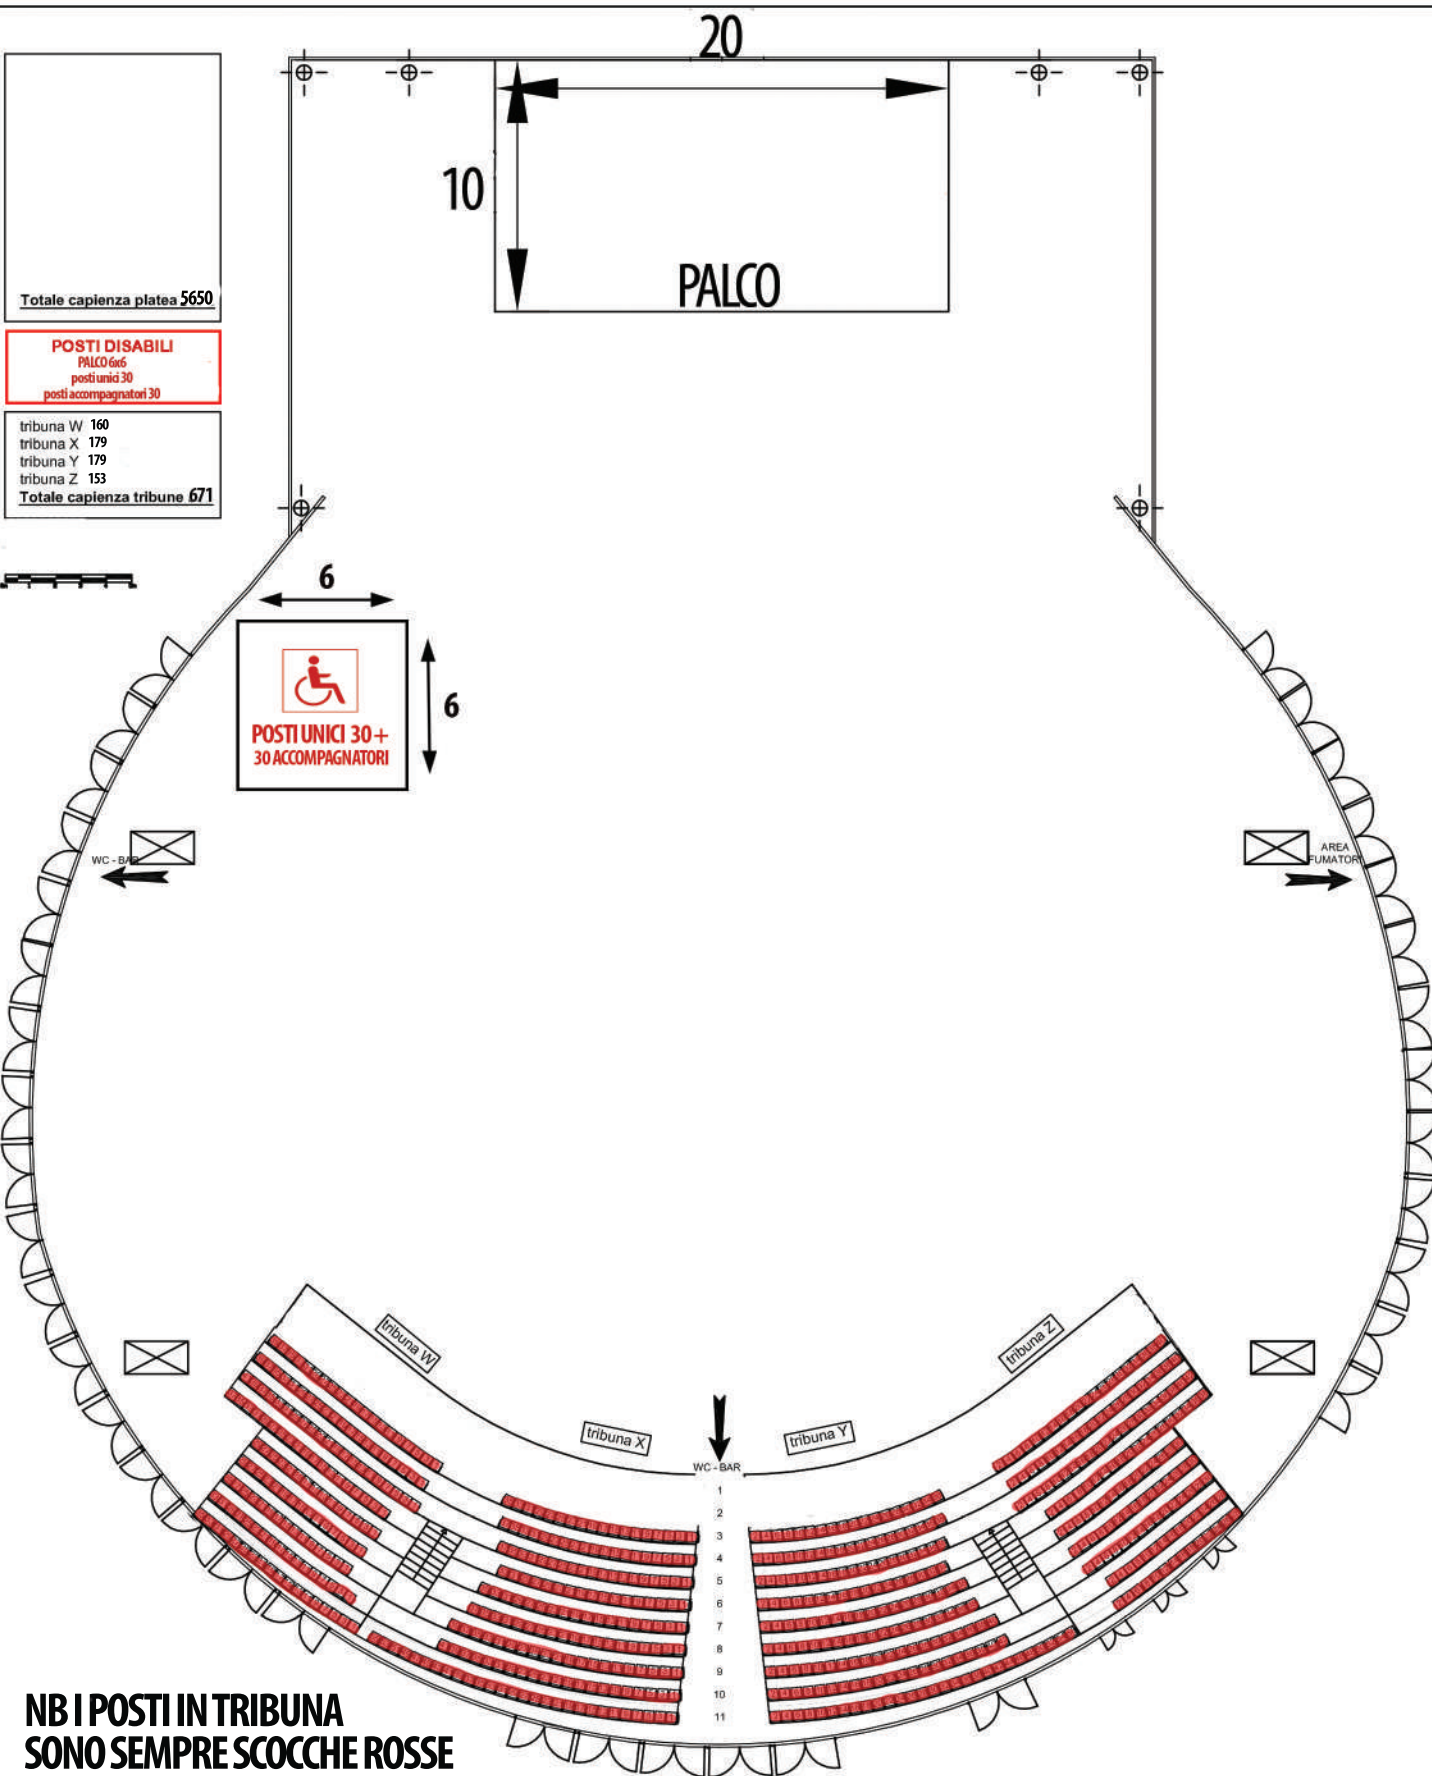

POSIZIONE SEDIE BLU

TEATRO TENDA PALAPARTENOPE

Planimetria Generale

LEGENDA

Settore A n° 71	Settore M n° 100
Settore B n° 100	Settore N n° 100
Settore C n° 100	Settore O n° 30
Settore D n° 71	Settore P n° 30
Settore E n° 100	Settore S n° 100
Settore F n° 100	Settore T n° 100
Settore G n° 100	Settore U n° 100
Settore H n° 100	Settore V n° 100
Settore I n° 100	Tribuna n° 817
Settore L n° 100	Totale n° 2419

SCALA 1:200

POSIZIONE SEDIE ROSSE

TEATRO TENDA PALAPARTENOPE Planimetria Generale

LEGENDA

Settore A n° 84	Settore M n° 120	Settore J n° 112
Settore B n° 120	Settore N n° 120	Settore K n° 112
Settore C n° 120	Settore O n° 36	Tribuna n° 817
Settore D n° 84	Settore P n° 72	Totale n° 3105
Settore E n° 120	Settore Q n° 72	
Settore F n° 120	Settore R n° 36	
Settore G n° 120	Settore S n° 120	
Settore H n° 120	Settore T n° 120	
Settore I n° 120	Settore U n° 120	
Settore L n° 120	Settore V n° 120	

SCALA 1:200

TEATRO PALAPARTENAPE

VIA CORRADO BARBAGALLO 115 - 80125 NAPOLI

POSTI UNICI IN PIEDI 5650 **POSTI NUMERATI IN TRIBUNA 671** + 60 posti disabili/accompagnatori

Totale capienza platea 5650

POSTI DISABILI
PALCO 6x6
posti unici 30
posti accompagnatori 30

tribuna W 160
tribuna X 179
tribuna Y 179
tribuna Z 153
Totale capienza tribune 671

NB I POSTI IN TRIBUNA SONO SEMPRE SCOCHE ROSSE