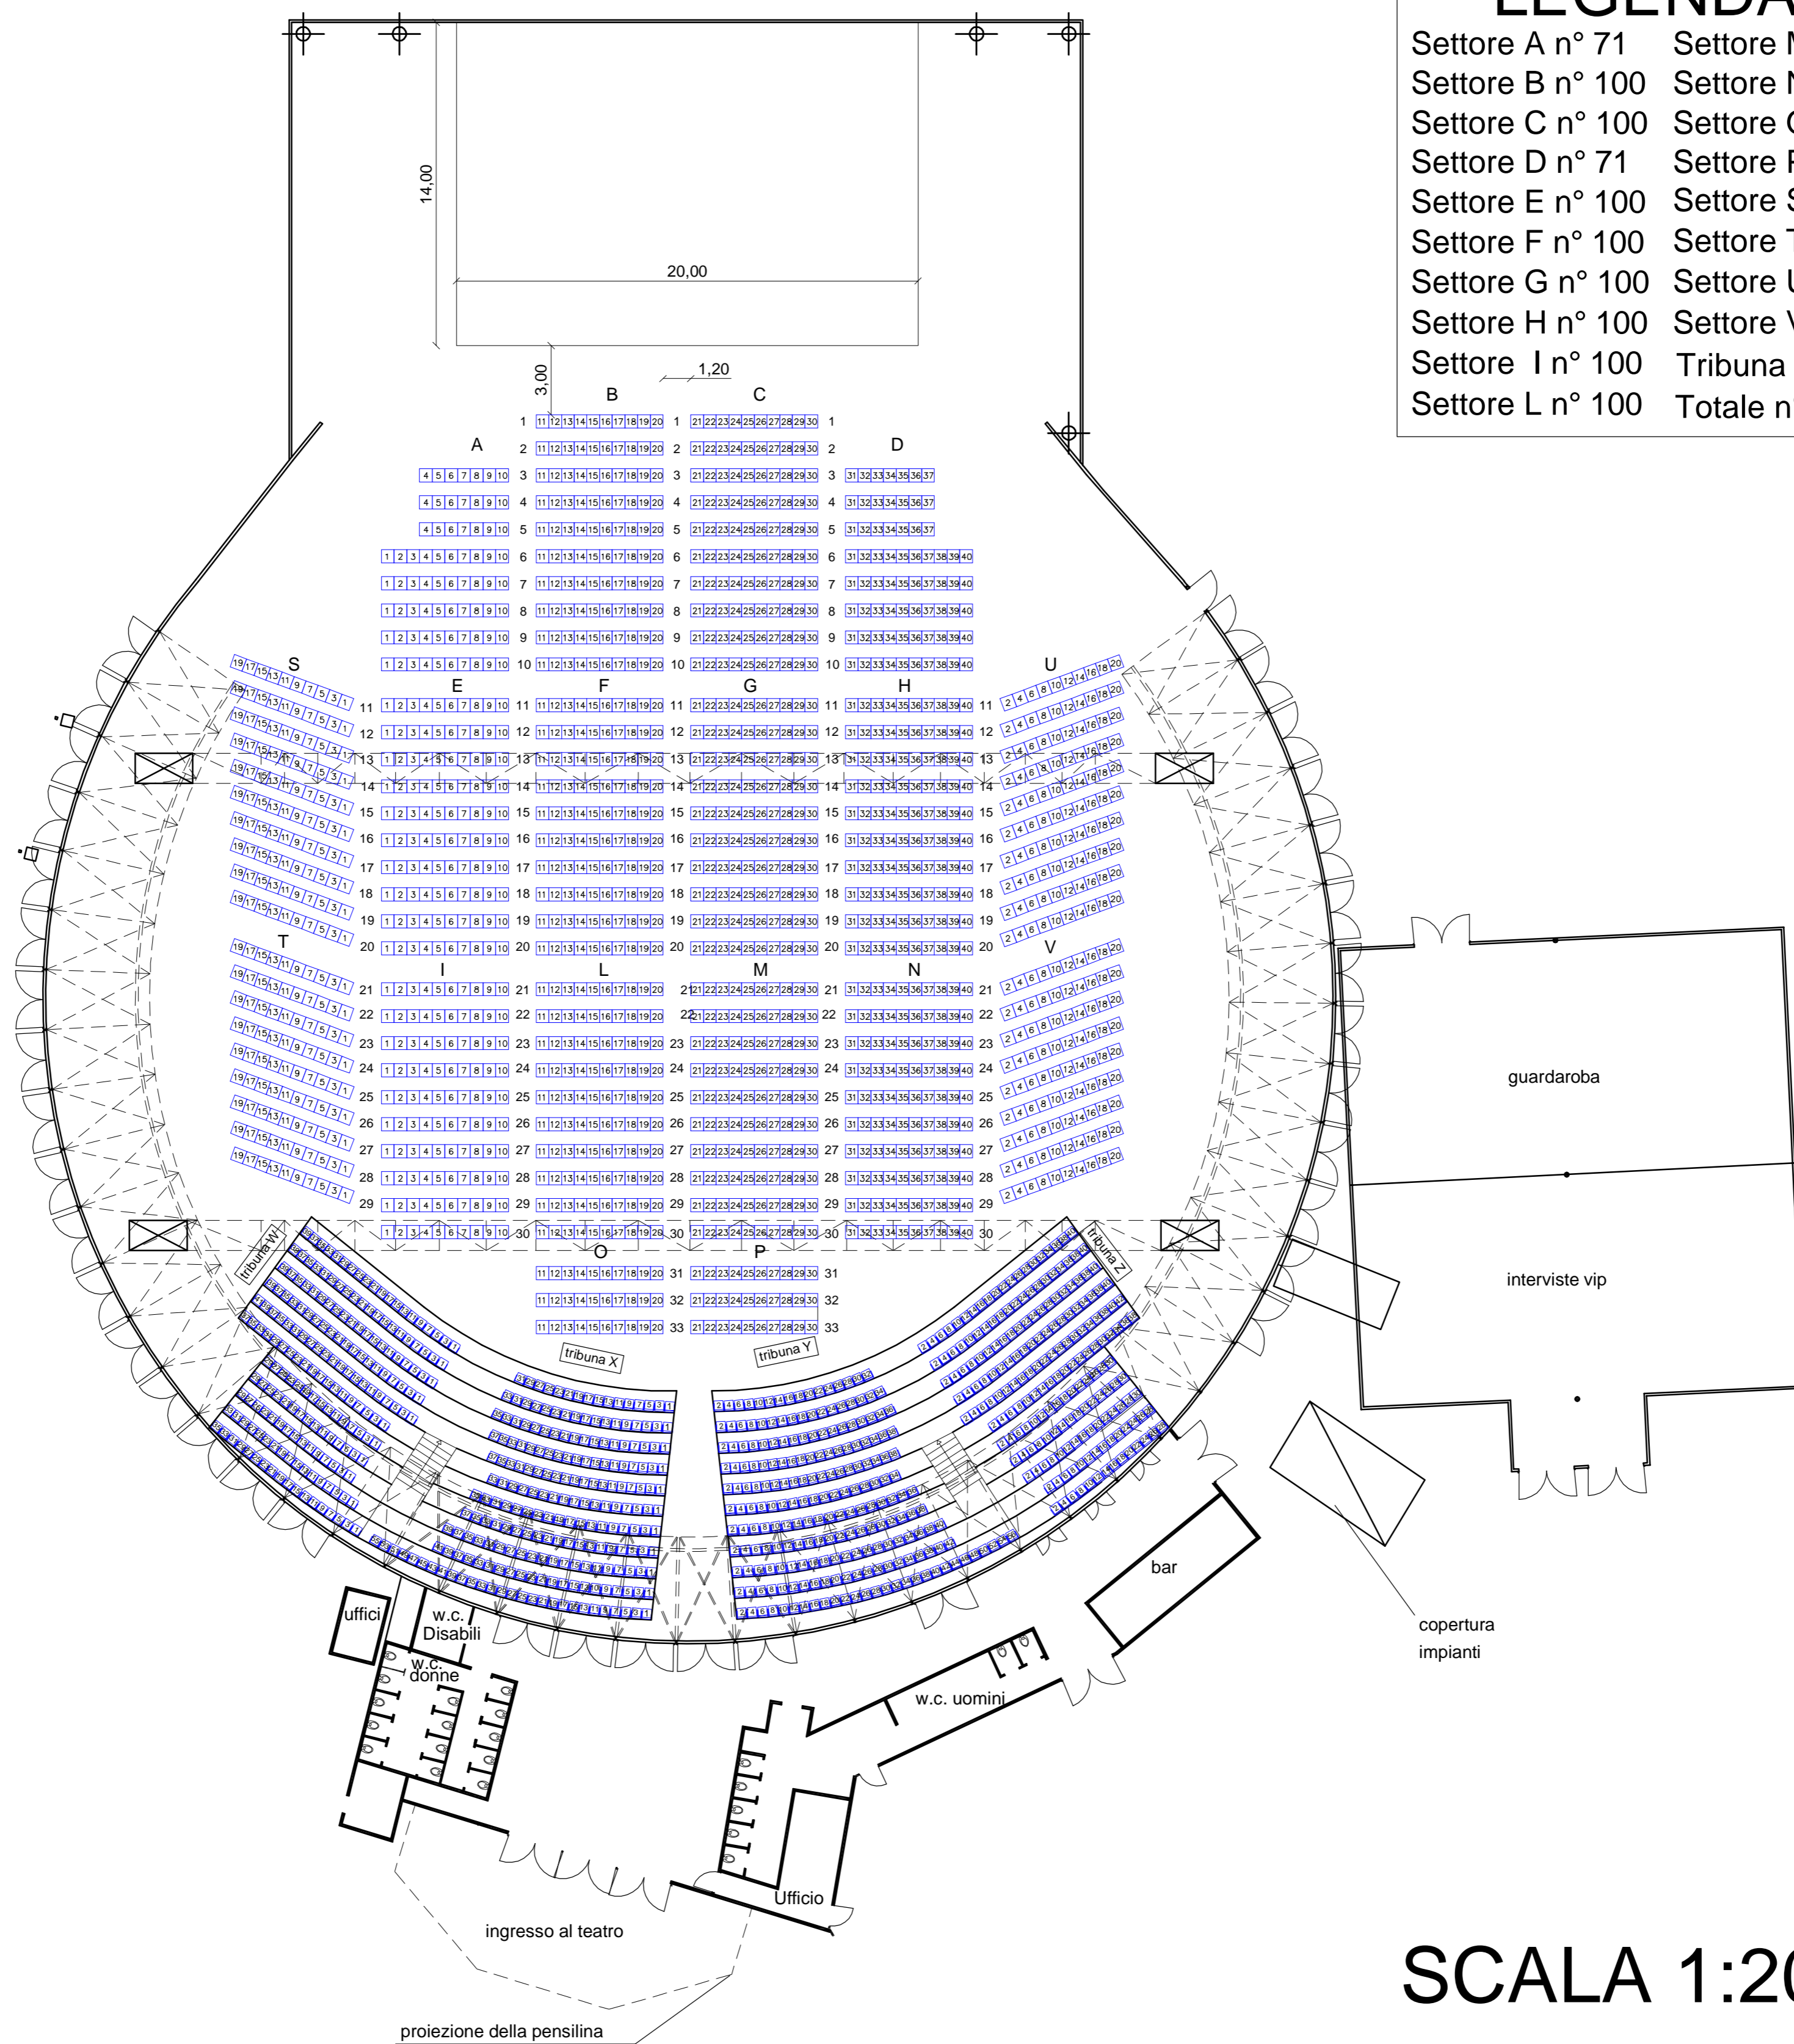

POSIZIONE SEDIE BLU

TEATRO TENDA PALAPARTENOPE

Planimetria Generale

LEGENDA

Settore A n° 71	Settore M n° 100
Settore B n° 100	Settore N n° 100
Settore C n° 100	Settore O n° 30
Settore D n° 71	Settore P n° 30
Settore E n° 100	Settore S n° 100
Settore F n° 100	Settore T n° 100
Settore G n° 100	Settore U n° 100
Settore H n° 100	Settore V n° 100
Settore I n° 100	Tribuna n° 817
Settore L n° 100	Totale n° 2419

SCALA 1:200

POSIZIONE SEDIE ROSSE

TEATRO TENDA PALAPARTENOPE Planimetria Generale

LEGENDA

Settore A n° 84	Settore M n° 120	Settore J n° 112
Settore B n° 120	Settore N n° 120	Settore K n° 112
Settore C n° 120	Settore O n° 36	Tribuna n° 817
Settore D n° 84	Settore P n° 72	Totale n° 3105
Settore E n° 120	Settore Q n° 72	
Settore F n° 120	Settore R n° 36	
Settore G n° 120	Settore S n° 120	
Settore H n° 120	Settore T n° 120	
Settore I n° 120	Settore U n° 120	
Settore L n° 120	Settore V n° 120	

SCALA 1:200

TEATRO PALAPARTENAPE

VIA CORRADO BARBAGALLO 115 - 80125 NAPOLI

POSTI UNICI IN PIEDI 5650 **POSTI NUMERATI IN TRIBUNA 671** + 60 posti disabili/accompagnatori

Totale capienza platea 5650

POSTI DISABILI
PALCO 6x6
posti unici 30
posti accompagnatori 30

tribuna W 160
tribuna X 179
tribuna Y 179
tribuna Z 153
Totale capienza tribune 671

NB I POSTI IN TRIBUNA SONO SEMPRE SCOCHE ROSSE